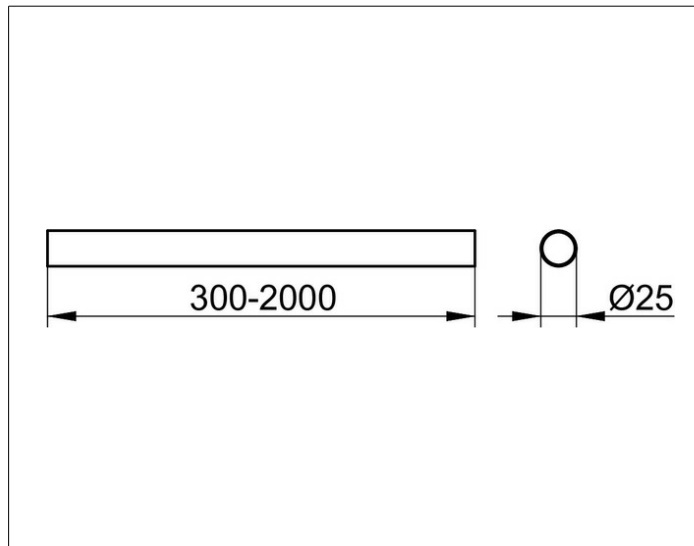

Plan
14930070700 Brausevorhangstange

PRODUKT

ZEICHNUNG

PRODUKTBESCHREIBUNG

auch als Deckenstütze verwendbar,
Stange bauseits kürzbar

OBERFLÄCHE

Edelstahl

ABMESSUNG

700 mm

AUSSCHREIBUNGSTEXT

KEUCO PLAN Brausevorhangstange 14930070700
Edelstahl, Durchmesser 25 mm
Stange bauseits kürzbar
700 mm
auch als Deckenstütze verwendbar