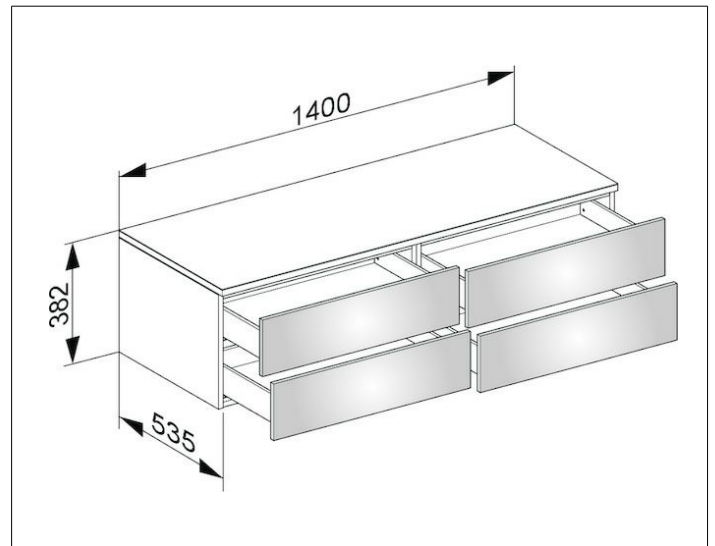

Edition 400

3176640000 Sideboard

PRODUKT

ZEICHNUNG

OBERFLÄCHE

weiß Hochglanz/Glas weiß klar

ABMESSUNG

1400 x 382 x 535 mm