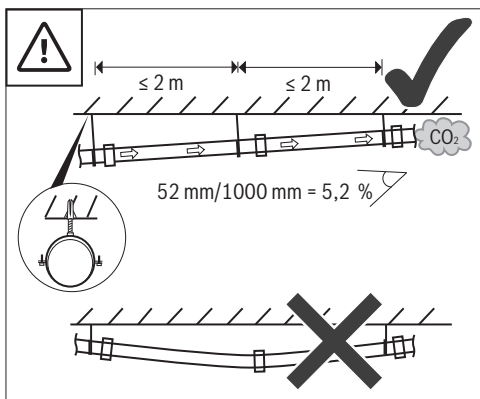

1 Ø 60: 7738112629, Ø 80: 7738112667, Ø 110: 7738112683

2

	A / mm	B / mm
7738112629	23	177
7738112667	22	168
7738112683	22	167

0010017800-002

Original Quality by Bosch Thermotechnik GmbH
 Sophienstraße 30-32; D-35576 Wetzlar/Germany