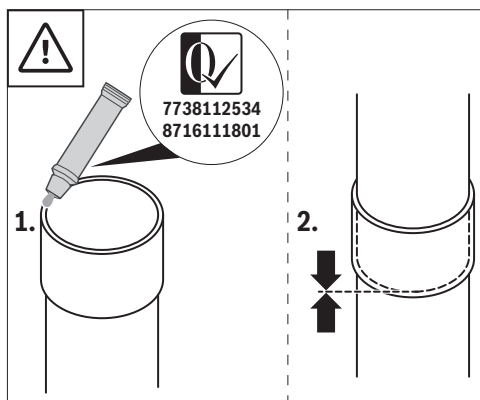

1 Ø 60: 7738112629, Ø 80: 7738112667, Ø 110: 7738112683

2

	A / mm	B / mm
7738112629	23	177
7738112667	22	168
7738112683	22	167

0010017800-002

Original Quality by Bosch Thermotechnik GmbH
 Sophienstraße 30-32; D-35576 Wetzlar/Germany