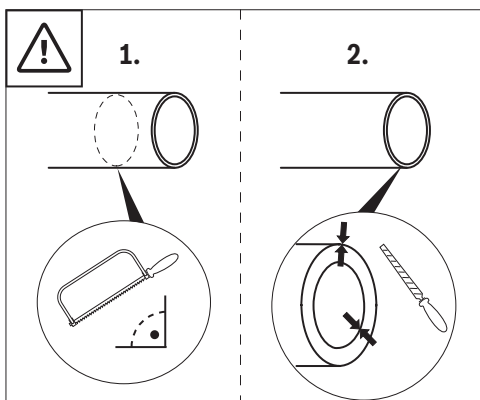

1 Ø 60: 7738112629, Ø 80: 7738112667, Ø 110: 7738112683

2

	A / mm	B / mm
7738112629	23	177
7738112667	22	168
7738112683	22	167

0010017800-002

Original Quality by Bosch Thermotechnik GmbH
 Sophienstraße 30-32; D-35576 Wetzlar/Germany