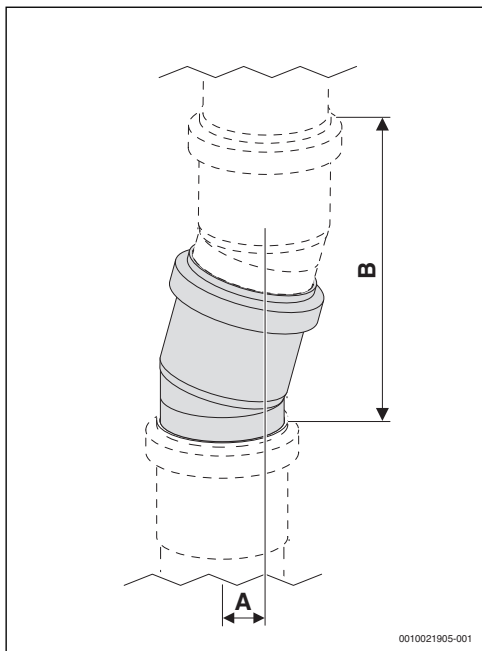

1 Ø 60: 7738112629, Ø 80: 7738112667, Ø 110: 7738112683

2

	A / mm	B / mm
7738112629	23	177
7738112667	22	168
7738112683	22	167

0010017800-002

Original Quality by Bosch Thermotechnik GmbH
 Sophienstraße 30-32; D-35576 Wetzlar/Germany