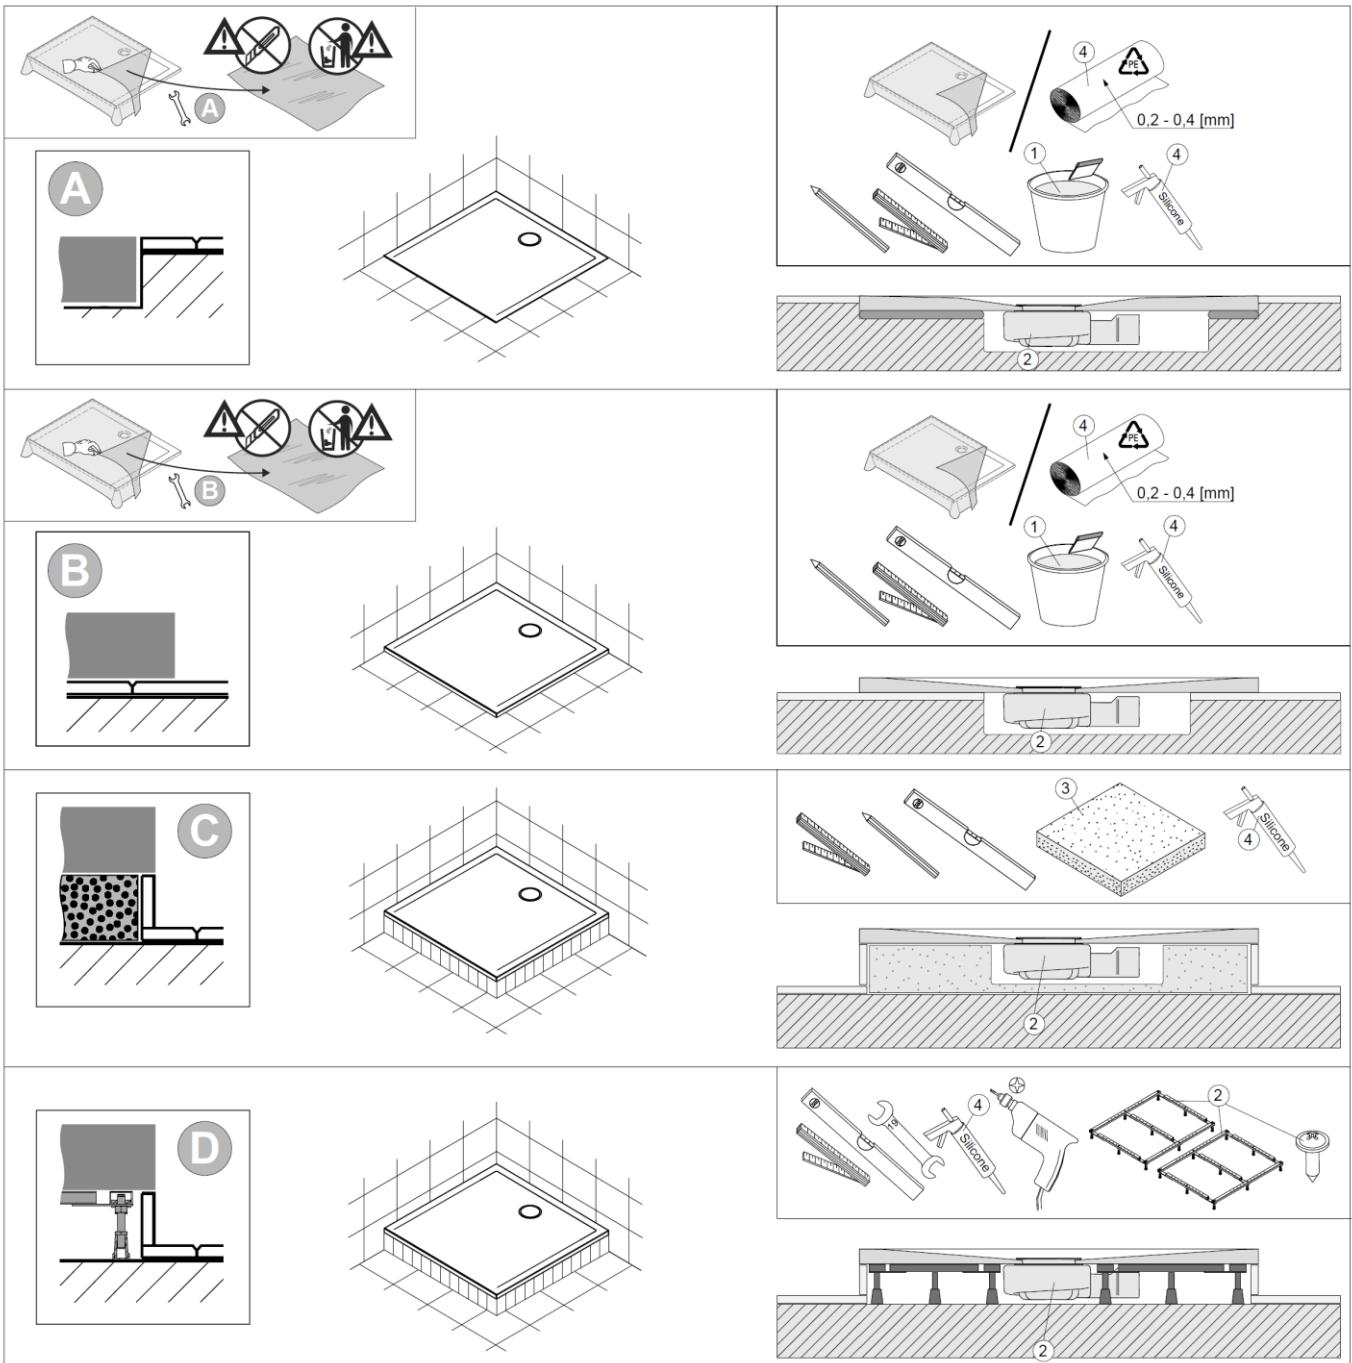

60328

Montagevarianten:

Variante A – Bodenbündig

Variante B – auf die Fliesen

Variante C – auf dem Styroporträger

Variante D – auf dem Gestell

Planungsanleitung:

	1	2	3	4
DE	z.B. Schnell-Fliesenkleber	Nicht im Lieferumfang enthalten	z.B. Styroporträger	handelsübliches Silikon und Folie PE / Isolierschaumstoff (Man kann die Folie aus der Verpackung verwenden)