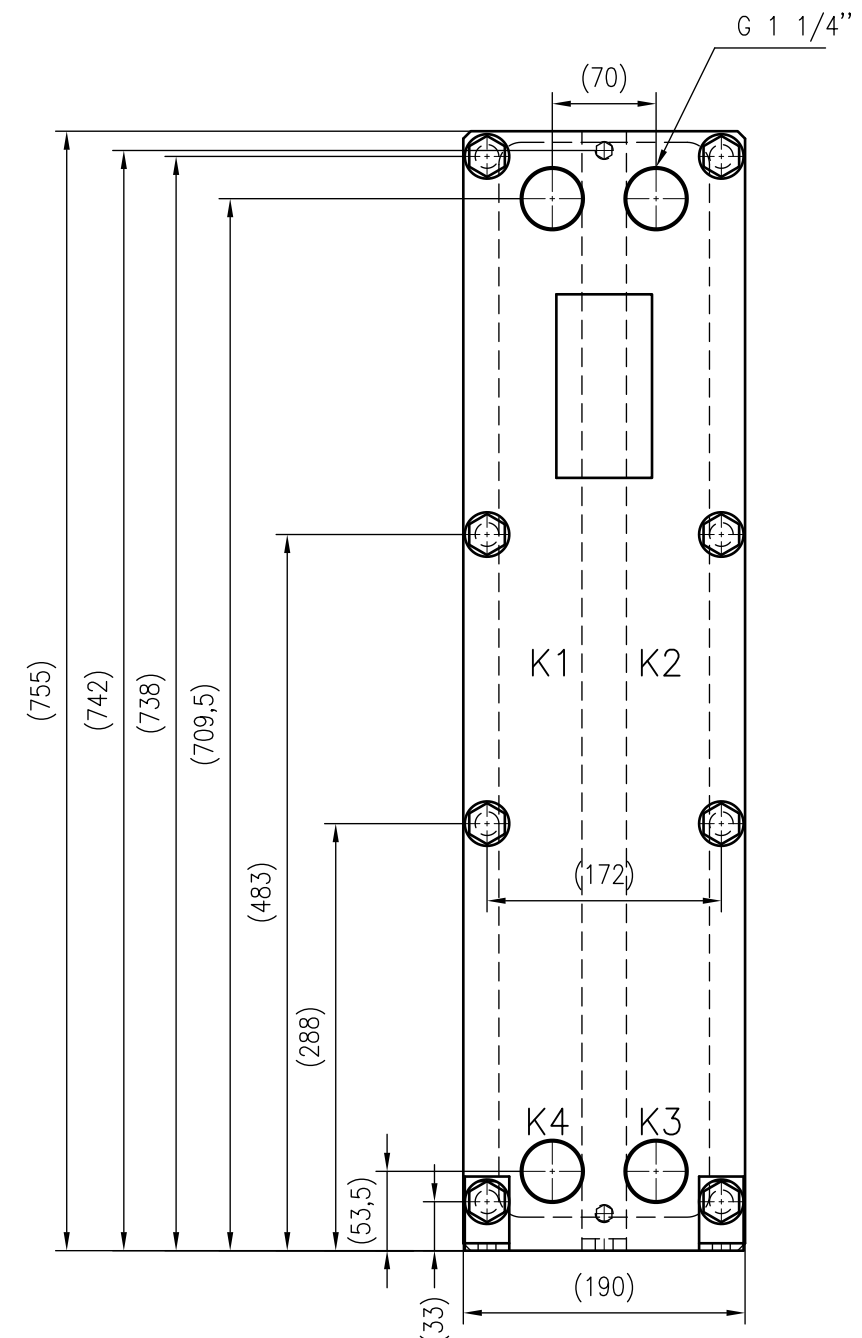

Side view

Front view

Isometric view

Top view

Unterliegt nicht dem Änderungsdienst/ Not subject to change management	Maßstab/ Scale: 1:5	Format/ Size: A2
Revision 14.01.2020	Longtherm RHG-08-50 - 8027600	