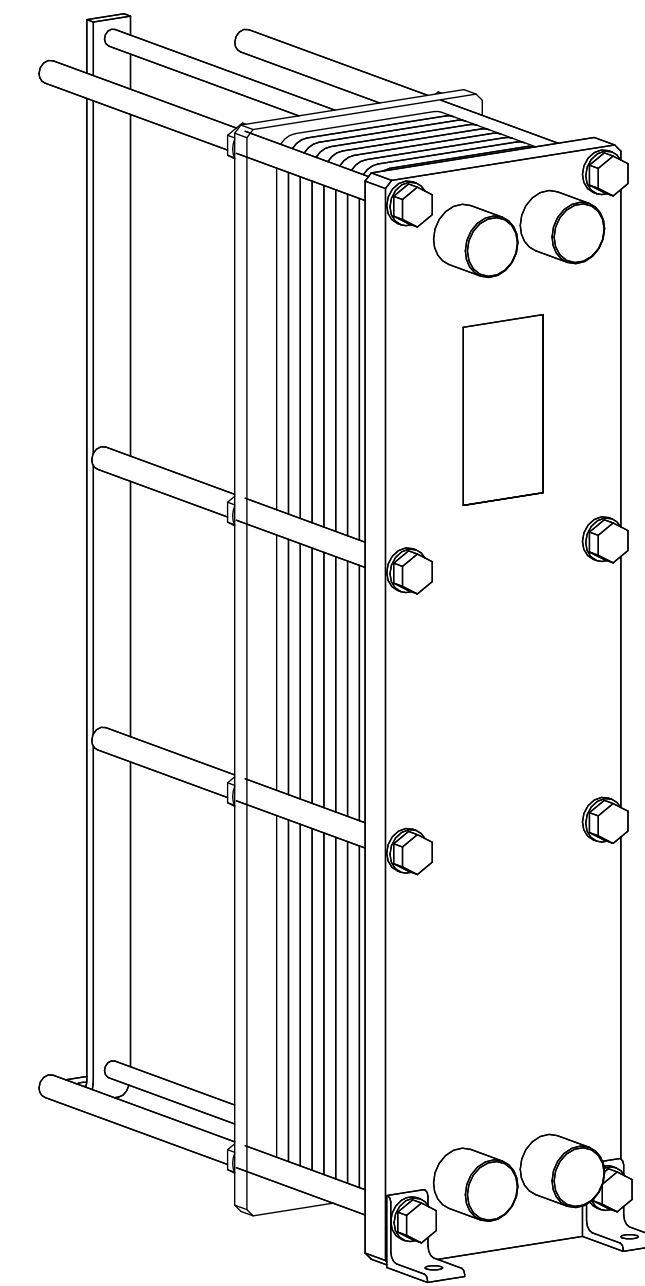

Side view

Front view

Isometric view

Top view

Unterliegt nicht dem Änderungsdienst/ Not subject to change management	Maßstab/ Scale: 1:5	Format/ Size: A2
Revision 14.01.2020	Longtherm RHG-08-50 - 8027600	