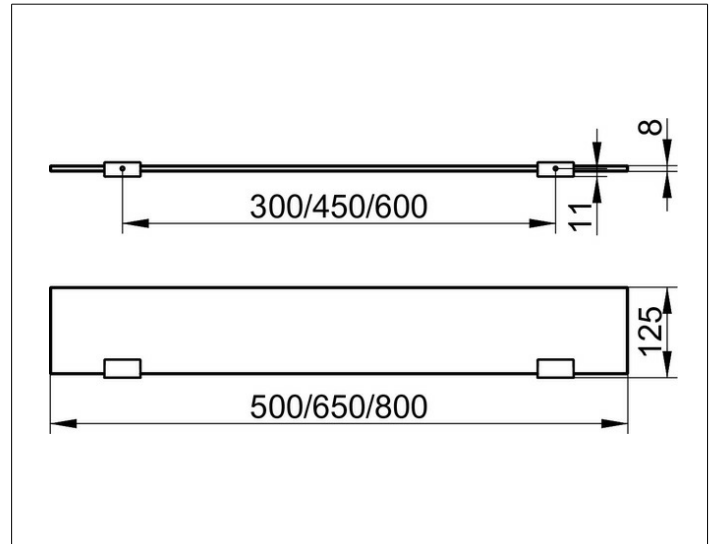

Collection Moll
12710015800 Glasablage

PRODUKT

ZEICHNUNG

PRODUKTBESCHREIBUNG

komplett mit Cristallinglas-Platte
ESG, ohne Grünkante

OBERFLÄCHE

verchromt

ABMESSUNG

800 x 120 x 8 mm

AUSSCHREIBUNGSTEXT

KEUCO COLLECTION MOLL Glasablage 12710015800
2 hochglanzverchromte Ablagekonsolen
mit hochwertiger Cristallinglas-Platte, ESG, ohne Grünkante,
Breite 800 mm, Stärke 8 mm, Ausladung 125 mm
Die Ablagekonsolen werden verdeckt angebracht.
Lieferung inkl. korrosionsfreiem Befestigungsmaterial