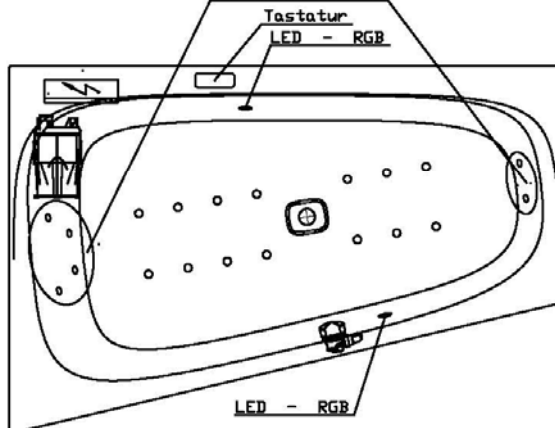

Artikelbeschreibung:

Whirlen ist weit mehr als aufgewirbeltes Wasser. Das unbeschwert Whirlvergnügen wird erst durch HOESCH Düsenteknik möglich. Das Whirlsystem iSensi unterstützt Ihr Wohlbefinden mit einer erstaunlichen Bandbreite unterschiedlichster Wirkungen – von entspannend bis gesundheitsfördernd. Whirlsystem iSensi: das prickelnde Champagner – Erlebnis. Über viele kleine Düsen im Wanneboden strömt vorgewärmte Luft ins Wasser – eine traumhaft sanfte Massage für den ganzen Körper. Die Düsen sind flach am Wanneboden angebracht und stören deshalb weder im Sitzen noch im Liegen. Der Luftwirbel lässt sich individuell steuern. Für sinnliche Atmosphäre sorgen 2 bunte Unterwasserscheinwerfer mit Farblichtwechsler.

Netzanschluss Steuerung
230V~, 50/60 Hz, 10A
Anschlussdose bauseits

Sonderzubehör:
Rücken- und Fußdüsen
Airdüsen-set: Art-Nr.: 69725

Aggregatanordnung

002

iSENSI

GRUNDAUSSTATTUNG

- 12-14 Air-Düsen, (modellabhängig)
- 2 LED-RGB Ø 60 mm inkl. Ansteuerautomatik mit automatischem Farblichtwechsler
- Gebläse 700W regelbar mit Luftvorheizer und mit Ozonisierung
- Wannenrandtastatur
- HOESCH Steuerung 230 V, 50/60 Hz
- Komplett installiertes Rohrleitungssystem
- Sichtbare Einbauteile verchromt