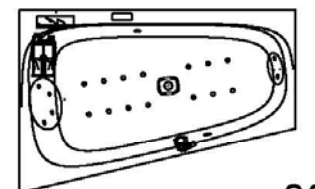

Aggregatanordnung