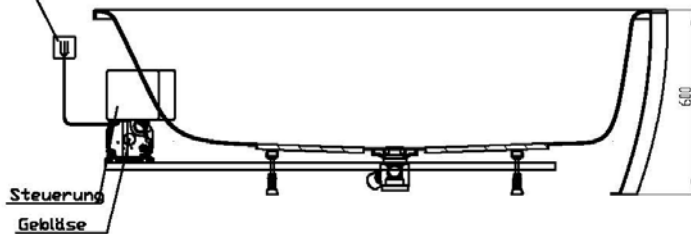

Artikelbeschreibung:

Whirlen ist weit mehr als aufgewirbeltes Wasser. Das unbeschwert Whirlvergnügen wird erst durch HOESCH Düsenteknik möglich. Das Whirlsystem iSensi unterstützt Ihr Wohlbefinden mit einer erstaunlichen Bandbreite unterschiedlichster Wirkungen – von entspannend bis gesundheitsfördernd. Whirlsystem iSensi: das prickelnde Champagner – Erlebnis. Über viele kleine Düsen im Wanneboden strömt vorgewärmte Luft ins Wasser – eine traumhaft sanfte Massage für den ganzen Körper. Die Düsen sind flach am Wanneboden angebracht und stören deshalb weder im Sitzen noch im Liegen. Der Luftwirbel lässt sich individuell steuern. Für sinnliche Atmosphäre sorgen 2 bunte Unterwasserscheinwerfer mit Farblichtwechsler.

Netzanschluss Steuerung
230V~, 50/60 Hz, 10A
Anschlussdose bauseits

Sonderzubehör:
Rücken- und Fußdüsen
Airdüsen-set: Art-Nr.: 69725

Aggregatanordnung

002

iSENSI

GRUNDAUSSTATTUNG

- 12-14 Air-Düsen, (modellabhängig)
- 2 LED-RGB Ø 60 mm inkl. Ansteuerautomatik mit automatischem Farblichtwechsler
- Gebläse 700W regelbar mit Luftvorheizer und mit Ozonisierung
- Wannenrandtastatur
- HOESCH Steuerung 230 V, 50/60 Hz
- Komplett installiertes Rohrleitungssystem
- Sichtbare Einbauteile verchromt