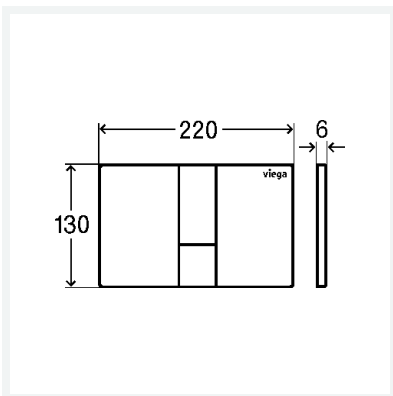

WC-Betätigungsplatte für Prevista Visign for Style 24

- für alle Prevista-UP-Spülkästen
- manuelle Spülauslösung von vorn oder oben, 2-Mengen-Spültechnik

Ausstattung

Befestigungsrahmen, Betätigungsstifteset, Befestigungsbolzen

Hinweis

Mit Fuge zwischen Wand und Betätigungsplatte zur optischen Trennung der Bauteile (Schattenfuge).

Modell 8614.1

Artikel 773 298

Eigenschaften

Abdeckplatte	Kunststoff edelstahlfarben gebürstet
Druckstück	Kunststoff edelstahlfarben gebürstet
Gewicht	234,85 g
Volumen	2072 cm ³