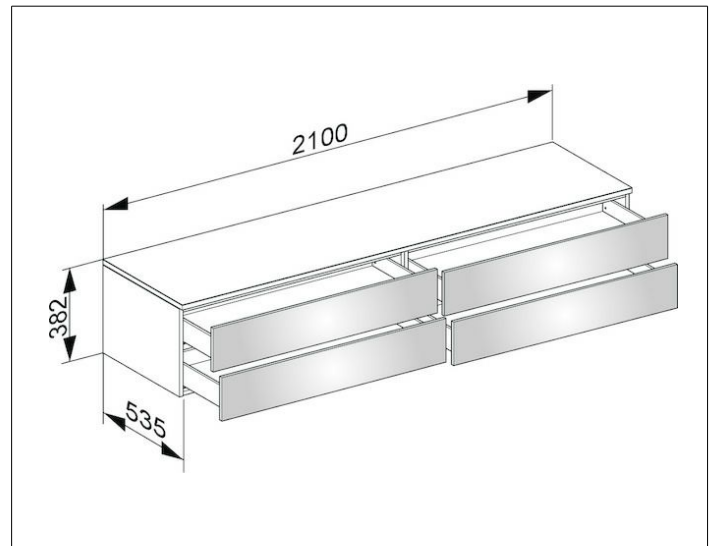

Edition 400

31772180000 Sideboard

PRODUKT

ZEICHNUNG

OBERFLÄCHE

cashmere/Glas cashmere klar

ABMESSUNG

2100 x 382 x 535 mm