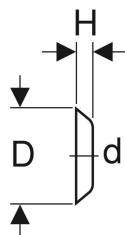

**Geberit Wandrosette flach**

Beispielbild

| Art.-Nr.     | Farbe / Oberfläche | d, $\emptyset$ | Werkstoff  | D      | H      | VE1   | VE2 |
|--------------|--------------------|----------------|------------|--------|--------|-------|-----|
| 241.405.11.1 | weiß-alpin         | 32 mm          | Kunststoff | 8.5 cm | 1.5 cm | 1 St. |     |