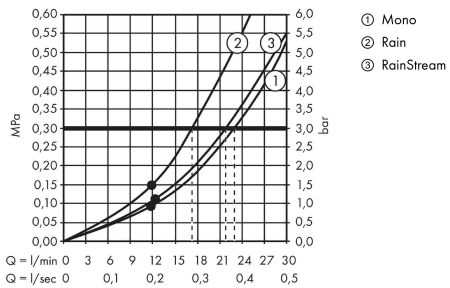

AXOR ShowerSolutions

Kopfbrause 460/300 3jet mit Deckenanschluss

Oberfläche: **Brushed Red Gold** Artikelnummer: **35281310**

Merkmale

- besteht aus: Kopfbrause, Deckenanschluss
- Brausekopfgröße: 466 x 300 mm
- Strahlart: Rain, RainStream, Mono
- Material Strahlscheibe: Metall
- Metalldeckenanschluss
- Deckenanschlusslänge: 100 mm
- maximale Durchflussmenge bei 3 bar: 23 l/min
- Durchflussmenge Rain Strahl (bei 3 bar): 17 l/min
- Durchflussmenge RainStream Strahl (bei 3 bar): 22 l/min
- Durchflussmenge Mono Strahl (bei 3 bar): 23 l/min
- Mindestfließdruck: 1,5 bar
- Strahlscheibe zur Reinigung abnehmbar
- Kopfbrause zur Reinigung abnehmbar
- Montage: Decke
- Anschlussart: Grundkörper
- für Durchlauferhitzer geeignet

Technologie

Produktabbildung

Maßzeichnung

AXOR ShowerSolutions

Kopfbrause 460/300 3jet mit Deckenanschluss

Oberfläche: **Brushed Red Gold** Artikelnummer: **35281310**

Durchflussdiagramm

Die Verbrauchswerte wurden praxisnah mit den dazugehörigen Armaturen (Thermostat/Mischer/Unterputzventil) gemessen.