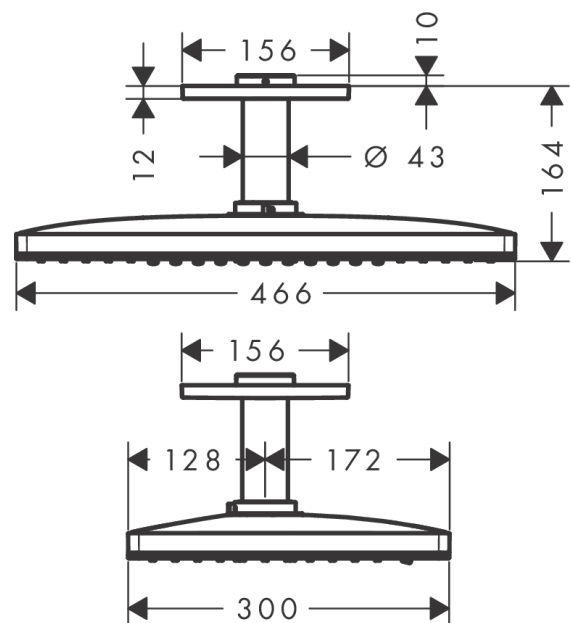

AXOR ShowerSolutions

Kopfbrause 460/300 3jet mit Deckenanschluss

Oberfläche: **Brushed Red Gold** Artikelnummer: **35281310**

Merkmale

- besteht aus: Kopfbrause, Deckenanschluss
- Brausekopfgröße: 466 x 300 mm
- Strahlart: Rain, RainStream, Mono
- Material Strahlscheibe: Metall
- Metalldeckenanschluss
- Deckenanschlusslänge: 100 mm
- maximale Durchflussmenge bei 3 bar: 23 l/min
- Durchflussmenge Rain Strahl (bei 3 bar): 17 l/min
- Durchflussmenge RainStream Strahl (bei 3 bar): 22 l/min
- Durchflussmenge Mono Strahl (bei 3 bar): 23 l/min
- Mindestfließdruck: 1,5 bar
- Strahlscheibe zur Reinigung abnehmbar
- Kopfbrause zur Reinigung abnehmbar
- Montage: Decke
- Anschlussart: Grundkörper
- für Durchlauferhitzer geeignet

Technologie

Produktabbildung

Maßzeichnung

AXOR ShowerSolutions

Kopfbrause 460/300 3jet mit Deckenanschluss

Oberfläche: **Brushed Red Gold** Artikelnummer: **35281310**

Durchflussdiagramm

Die Verbrauchswerte wurden praxisnah mit den dazugehörigen Armaturen (Thermostat/Mischer/Unterputzventil) gemessen.