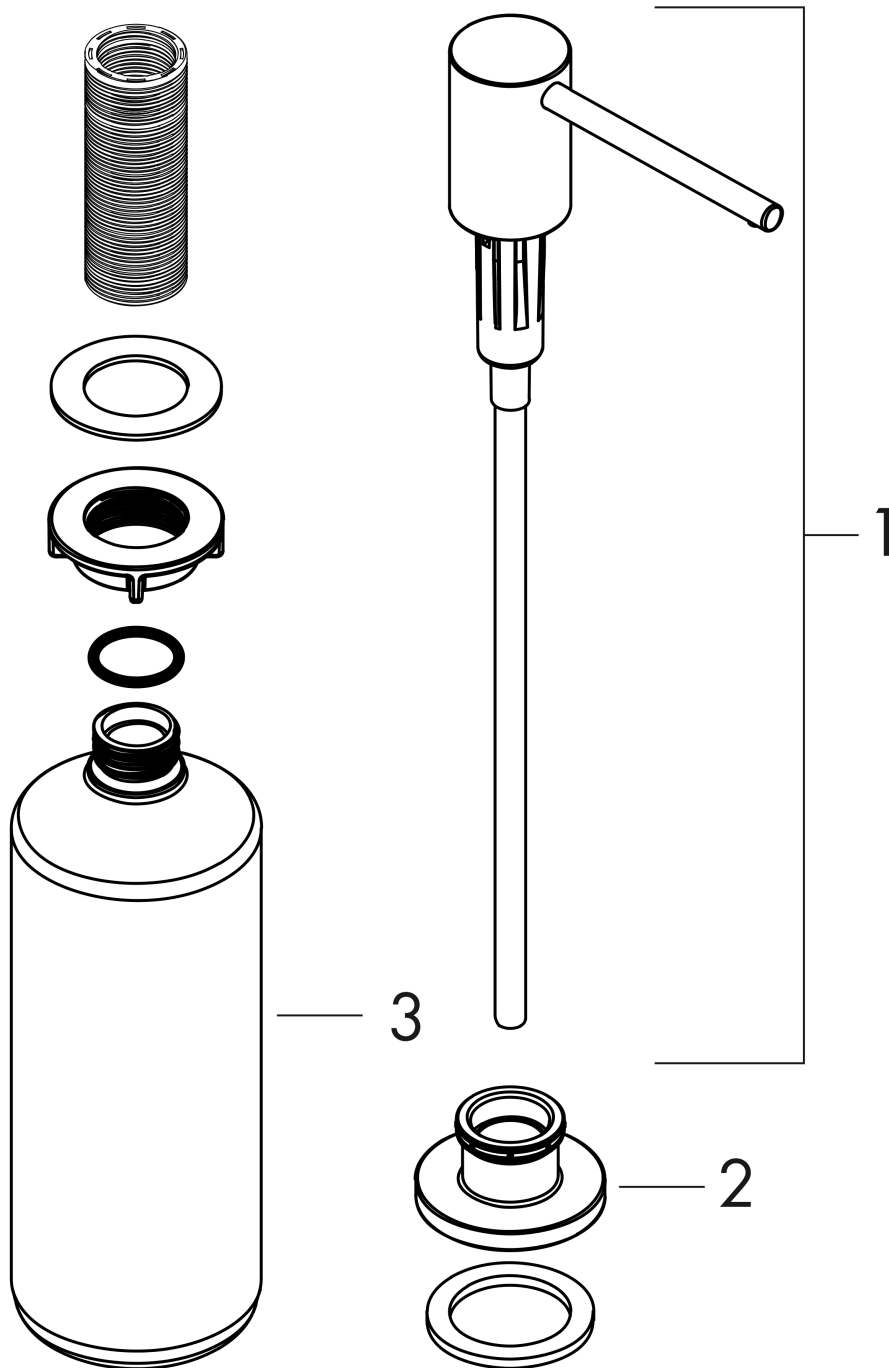

A41 Spülmittel-/ Lotionspender

Oberfläche: **Matt Black** Artikelnummer: **40438670**

Beschreibung

Merkmale

- Ausladung 91 mm
- Material: hochwertige Metallkonstruktion
- korrosionsbeständiges Auslaufrohr
- Flascheninhalt 500 ml
- Dosiermenge 2 ml
- bequem von oben zu befüllen
- für Einbau in Arbeitsplatten bis 55 mm
- einfache und sichere Montage ohne Werkzeug
- Befestigungslochbohrung 28 - 35 mm Durchmesser erforderlich

Artikeldetails

| | |
|-------------------|------------|
| TEAM-Nr. | 757098.629 |
| Preis exkl. MwSt. | 99.80 CHF |

Produktabbildung

Maßzeichnung

A41 Spülmittel-/ Lotionspender

Oberfläche: **Matt Black** Artikelnummer: **40438670**

Explosionszeichnung

Baujahr: >10/20

A41 Spülmittel-/ Lotionspender

Oberfläche: **Matt Black** Artikelnummer: **40438670**

Ersatzteilliste

Baujahr: >10/20

| Pos. | Beschreibung | Artikelnummer | Preis | VE |
|------|----------------------------|---------------|-----------|----|
| 1 | Pumpe | 93281670 | 68.85 CHF | 1 |
| 2 | Rosette | 93282670 | 43.55 CHF | 1 |
| 3 | Flasche für Lotionsspender | 93278000 | 18.80 CHF | 1 |