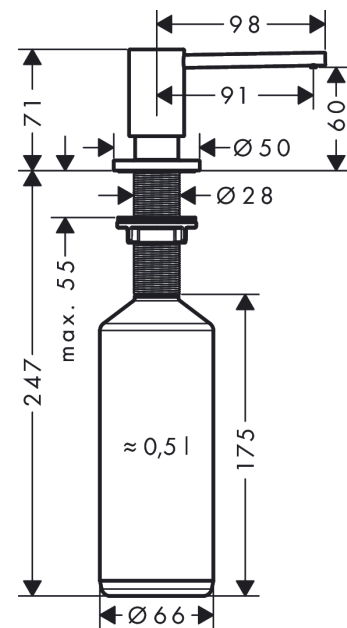

A41 Spülmittel-/ Lotionspender

Oberfläche: **Matt Black** Artikelnummer: **40438670**

Beschreibung

Merkmale

- Ausladung 91 mm
- Material: hochwertige Metallkonstruktion
- korrosionsbeständiges Auslaufrohr
- Flascheninhalt 500 ml
- Dosiermenge 2 ml
- bequem von oben zu befüllen
- für Einbau in Arbeitsplatten bis 55 mm
- einfache und sichere Montage ohne Werkzeug
- Befestigungslochbohrung 28 - 35 mm Durchmesser erforderlich

Artikeldetails

| | |
|-------------------|------------|
| TEAM-Nr. | 757098.629 |
| Preis exkl. MwSt. | 99.80 CHF |

Produktabbildung

Maßzeichnung

A41 Spülmittel-/ Lotionspender

Oberfläche: **Matt Black** Artikelnummer: **40438670**

Explosionszeichnung

Baujahr: >10/20

A41 Spülmittel-/ Lotionspender

Oberfläche: **Matt Black** Artikelnummer: **40438670**

Ersatzteilliste

Baujahr: >10/20

| Pos. | Beschreibung | Artikelnummer | Preis | VE |
|------|----------------------------|---------------|-----------|----|
| 1 | Pumpe | 93281670 | 68.85 CHF | 1 |
| 2 | Rosette | 93282670 | 43.55 CHF | 1 |
| 3 | Flasche für Lotionsspender | 93278000 | 18.80 CHF | 1 |