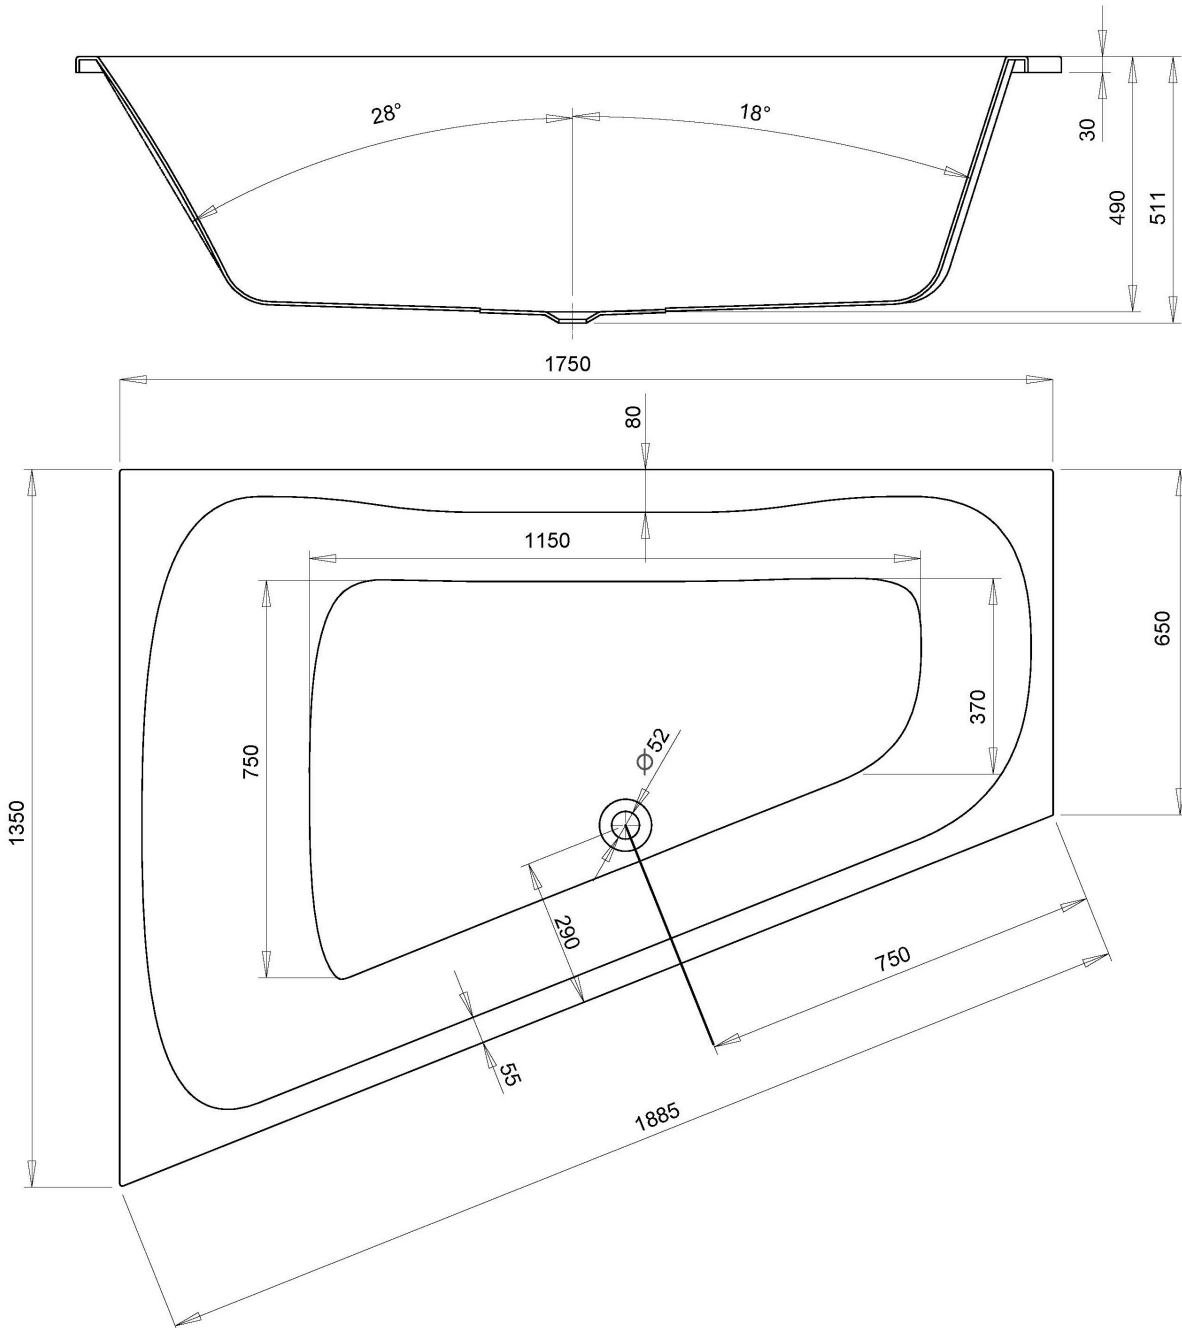

FORMAT DESIGN

FORMAT Design Trapezwanne links 1750x1350x650
Art.-Nr.1334

Alle Maßangaben in mm. Technische Änderungen vorbehalten

Platz, Genuss und Selbstentfaltung. Komfort, der überzeugt. Komfortable Innenräume, angenehme Wannentiefen, ergonomische Rückenschragen und ein Mittelablauf machen das gemeinsame Bad zum wahren Vergnügen. Entspannung genießen Sie dagegen durch die ergonomischen Rückenschragen und die große Bodenlänge.

Material Eigenschaften:

Das Material Acryl zeichnet sich durch rutschhemmende Eigenschaften aus, die einen sicheren Gebrauch ermöglichen. Produkte aus Sanitäracryl besitzen eine sehr glatte und dadurch leicht zu reinigende Oberfläche. Das Acryl ist durchgefärbt, damit bei der Verwendung entstehende Kratzer einfach wegpoliert werden können. FORMAT-Produkte behalten daher jahrelang ein makelloses Aussehen. Aufgrund seiner physikalischen Eigenschaften eignet sich Acryl als guter Wärmespeicher. Es garantiert auch bei längerem Aufenthalt in der Badewanne immer die optimale Temperatur.

Montagehilfe: