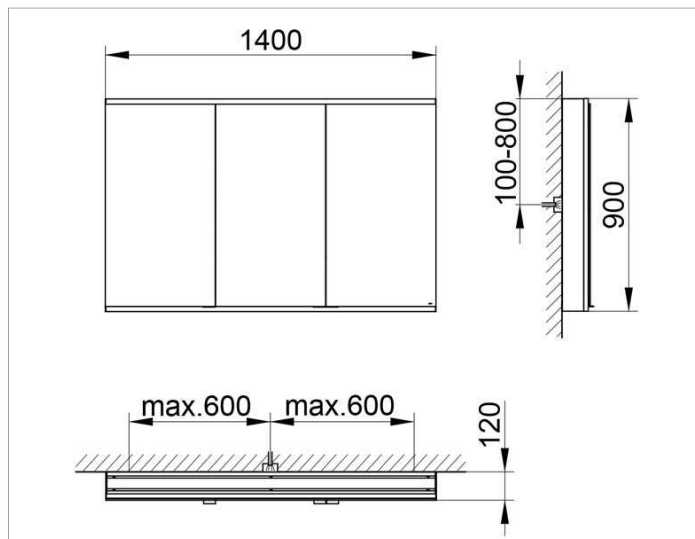

Royal Modular 2.0
800321141000000 Spiegelschrank

PRODUKT

ZEICHNUNG

EEK: A++, A+, A ,

OBERFLÄCHE

silber-eloxiert

ABMESSUNG

1400 x 900 x 120 mm