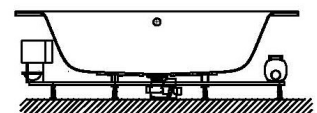

□ Fernbedienung

Aggregatanordnung

001

Aggregatanordnung

002

iSENSI

GRUNDAUSSTATTUNG

- 12-14 Air-Düsen, (modellabhängig)
- 2 LED-RGB Ø 60 mm inkl. Ansteuerautomatik mit automatischem Farblichtwechsler
- Gebläse 700W regelbar mit Luftvorheizer und mit Ozonisierung
- Wannenrandtastatur
- HOESCH Steuerung 230 V, 50/60 Hz
- Komplett installiertes Rohrleitungssystem
- Sichtbare Einbauteile verchromt