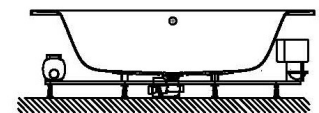

Aggregatanordnung