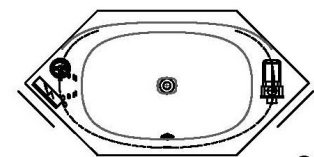

□ Fernbedienung

Aggregatanordnung

001

Aggregatanordnung

002

iSENSI

GRUNDAUSSTATTUNG

- 12-14 Air-Düsen, (modellabhängig)
- 2 LED-RGB Ø 60 mm inkl. Ansteuerautomatik mit automatischem Farblichtwechsler
- Gebläse 700W regelbar mit Luftvorheizer und mit Ozonisierung
- Wannenrandtastatur
- HOESCH Steuerung 230 V, 50/60 Hz
- Komplett installiertes Rohrleitungssystem
- Sichtbare Einbauteile verchromt