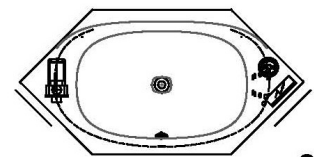

□ Fernbedienung

Aggregatanordnung

001

Aggregatanordnung

002

iSENSI

GRUNDAUSSTATTUNG

- 12-14 Air-Düsen, (modellabhängig)
- 2 LED-RGB Ø 60 mm inkl. Ansteuerautomatik mit automatischem Farblichtwechsler
- Gebläse 700W regelbar mit Luftvorheizer und mit Ozonisierung
- Wannenrandtastatur
- HOESCH Steuerung 230 V, 50/60 Hz
- Komplett installiertes Rohrleitungssystem
- Sichtbare Einbauteile verchromt