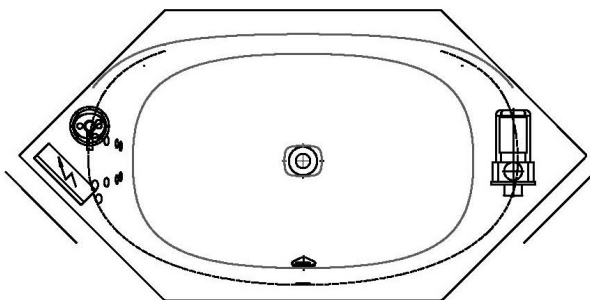

Artikelbeschreibung:

Whirlen ist weit mehr als aufgewirbeltes Wasser. Das unbeschwert Whirlvergnügen wird erst durch HOESCH Düsenteknik möglich. Das Whirlsystem iSensi unterstützt Ihr Wohlbefinden mit einer erstaunlichen Bandbreite unterschiedlichster Wirkungen – von entspannend bis gesundheitsfördernd. Whirlsystem iSensi: das prickelnde Champagner – Erlebnis. Über viele kleine Düsen im Wanneboden strömt vorgewärmte Luft ins Wasser – eine traumhaft sanfte Massage für den ganzen Körper. Die Düsen sind flach am Wanneboden angebracht und stören deshalb weder im Sitzen noch im Liegen. Der Luftwirbel lässt sich individuell steuern. Für sinnliche Atmosphäre sorgen 2 bunte Unterwasserscheinwerfer mit Farblichtwechsler.

□ Fernbedienung

Aggregatanordnung

001

Aggregatanordnung

002

iSENSI

GRUNDAUSSTATTUNG

- 12-14 Air-Düsen, (modellabhängig)
- 2 LED-RGB Ø 60 mm inkl. Ansteuerautomatik mit automatischem Farblichtwechsler
- Gebläse 700W regelbar mit Luftvorheizer und mit Ozonisierung
- Wannenrandtastatur
- HOESCH Steuerung 230 V, 50/60 Hz
- Komplett installiertes Rohrleitungssystem
- Sichtbare Einbauteile verchromt