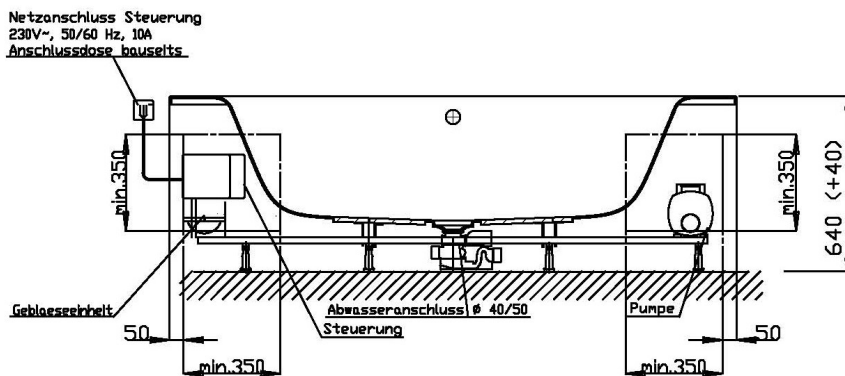

□ Fernbedienung

Aggregatanordnung

001

Aggregatanordnung

002

iSENSI

GRUNDAUSSTATTUNG

- 12-14 Air-Düsen, (modellabhängig)
- 2 LED-RGB Ø 60 mm inkl. Ansteuerautomatik mit automatischem Farblichtwechsler
- Gebläse 700W regelbar mit Luftvorheizer und mit Ozonisierung
- Wannenrandtastatur
- HOESCH Steuerung 230 V, 50/60 Hz
- Komplett installiertes Rohrleitungssystem
- Sichtbare Einbauteile verchromt