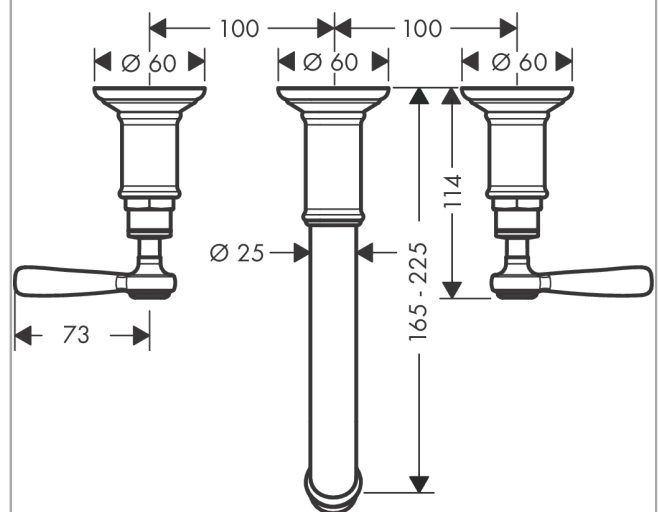

#### Merkmale

- besteht aus: 3-Loch Waschtischarmatur Unterputz für Wandmontage, Ablaufgarnitur
- Ausladung: 165 - 225 mm
- Griffvariante: Hebel
- Strahlart: Normalstrahl
- Maximale Durchflussmenge bei 3 bar: 5 l/min
- Keramikventile heiss/kalt 90°
- unverschliessbare Ablaufgarnitur

### Technologie

### Produktabbildung

### Maßzeichnung