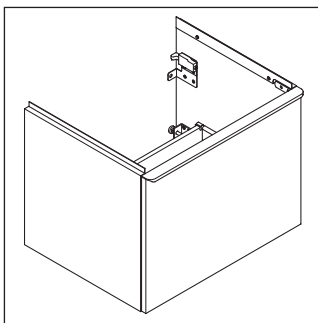

D-Neo

DE 4249

Montageanleitung

D-Neo # 236760

Verwendungshinweise

Die Badmöbelserie entspricht den gültigen Normen und Richtlinien zum Zeitpunkt der Auslieferung und ist für den Einsatz in Bädern konzipiert. Eine direkte Benetzung mit Wasser z. B. beim Duschen ist zu vermeiden.