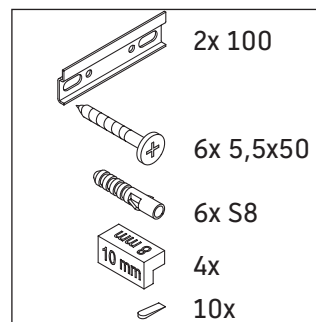

D-Neo

DE 4249

Montageanleitung

D-Neo # 236760

Verwendungshinweise

Die Badmöbelserie entspricht den gültigen Normen und Richtlinien zum Zeitpunkt der Auslieferung und ist für den Einsatz in Bädern konzipiert. Eine direkte Benetzung mit Wasser z. B. beim Duschen ist zu vermeiden.