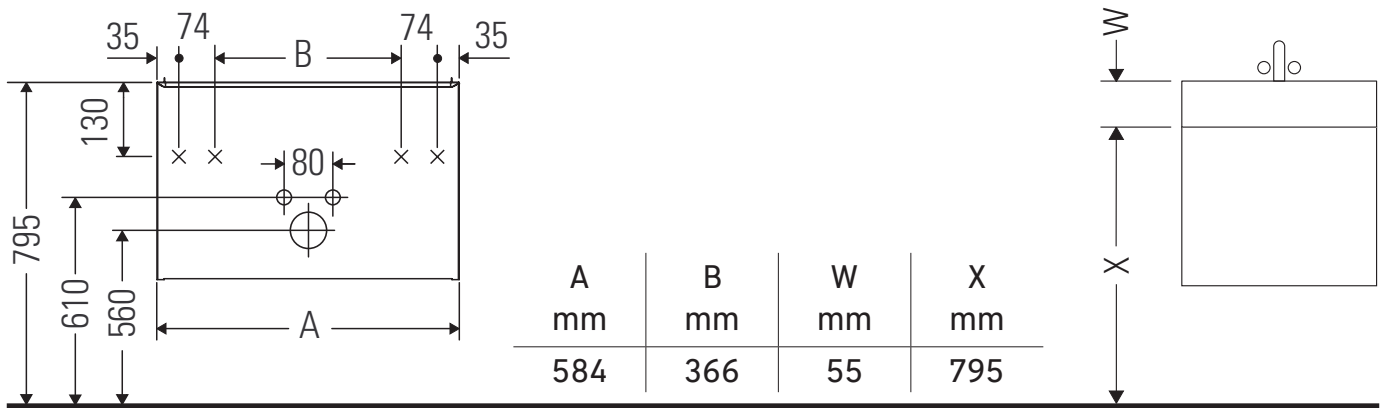

D-Neo

DE 4249

Montageanleitung

D-Neo # 236760

Verwendungshinweise

Die Badmöbelserie entspricht den gültigen Normen und Richtlinien zum Zeitpunkt der Auslieferung und ist für den Einsatz in Bädern konzipiert. Eine direkte Benetzung mit Wasser z. B. beim Duschen ist zu vermeiden.