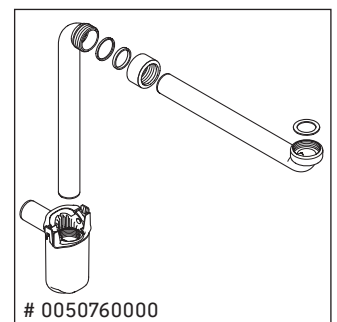

D-Neo

DE 4249

Montageanleitung

D-Neo # 236760

Verwendungshinweise

Die Badmöbelserie entspricht den gültigen Normen und Richtlinien zum Zeitpunkt der Auslieferung und ist für den Einsatz in Bädern konzipiert. Eine direkte Benetzung mit Wasser z. B. beim Duschen ist zu vermeiden.