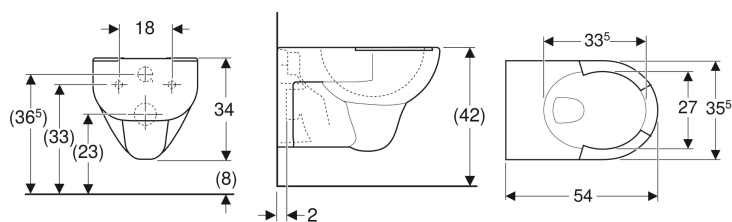

**Geberit Renova Wand-WC Tiefspüler, mit gekennzeichneten Sitzflächen**

Beispielbild

**Verwendungszwecke**

- Für UP-Spülkästen
- Für Druckspüler
- Für öffentliche Bereiche
- Zur Verwendung ohne WC-Sitz

- Abgang horizontal
- Wandhängend
- Mit Spülrand
- Typ 1, Vollmenge 6 / 5 l, nach EN 997
- Spült mit 4,5 l
- Sitzflächen gekennzeichnet

**Eigenschaften**

- Tiefspül-WC

**Technische Daten**

Werkstoff | Sanitärkeramik

Art.-Nr.	Farbe / Oberfläche	B	H	T	VE1
203045600	weiß / KeraTect	35.5 cm	34 cm	54 cm	1 St.

- Mit keramischen Sitzflächen