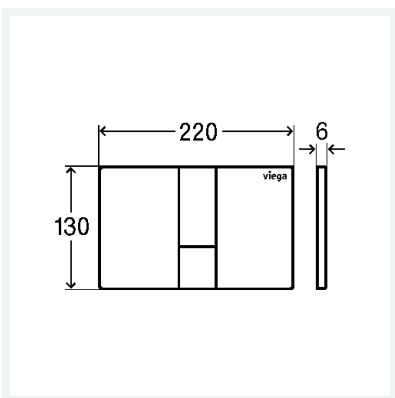

## Eigenschaften

Abdeckplatte	Kunststoff Sonderfarbe
Druckstück	Kunststoff Sonderfarbe
Gewicht	1 g
Volumen	4083 cm <sup>3</sup>