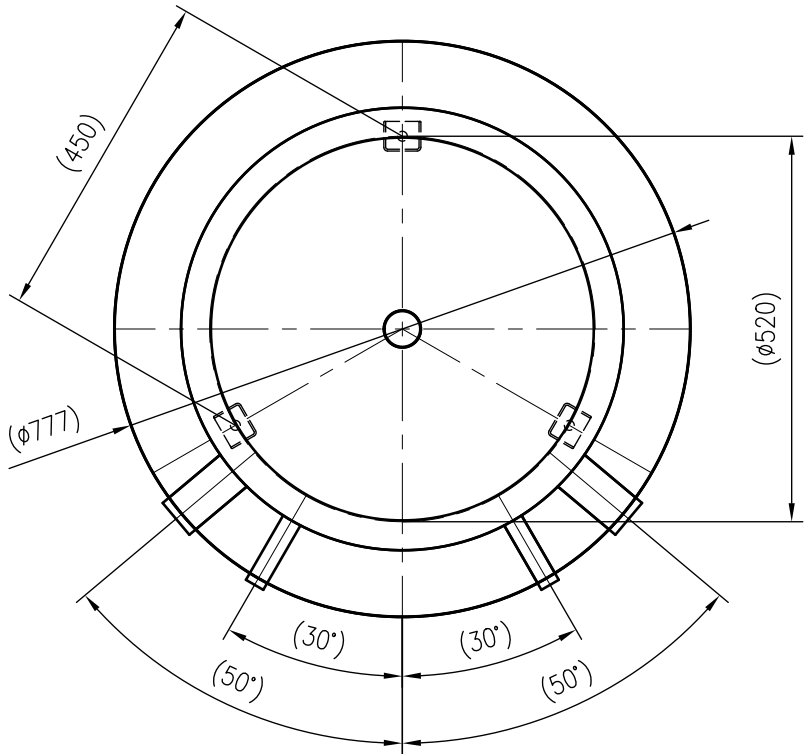

Side view

Front view

Isometric view

Top view

Unterliegt nicht dem Änderungsdienst/ Not subject to change management		Maßstab/ Scale: 1:10	Format/ Size: A2
Revision 23.08.2016	Storatherm Heat HF 300 1_C silver – 7843200		