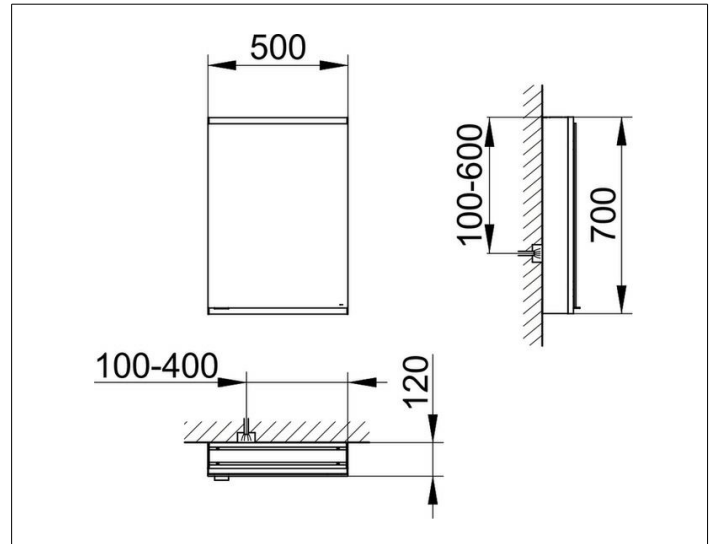

Royal Modular 2.0
80011105000000 Spiegelschrank

PRODUKT

ZEICHNUNG

EEK: C ,

OBERFLÄCHE

silber-eloxiert

ABMESSUNG

500 x 700 x 120 mm