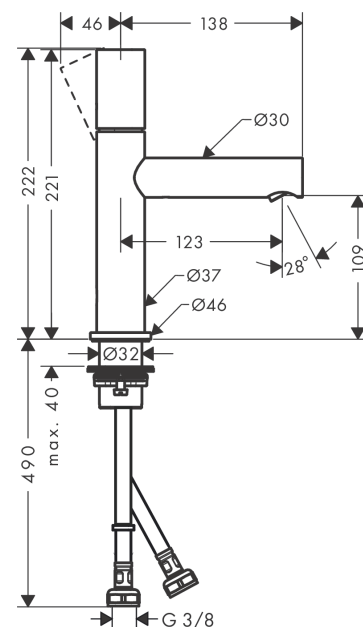

AXOR Uno

Einhebel-Waschtischmischer 110 mit Zerogriff und Ablaufgarnitur

Oberfläche: **Polished Black Chrome** Artikelnummer: **45002330**

Merkmale

- besteht aus: Einhebel-Waschtischmischer, Ablaufgarnitur
- ComfortZone 110
- Ausladung: 123 mm
- Auslaufhöhe: 109 mm
- Griffvariante: Zylindergriff
- Strahlart: Laminarstrahl
- maximale Durchflussmenge bei 3 bar: 5 l/min
- Keramikmischsystem
- Temperaturbegrenzung einstellbar
- für Durchlauferhitzer geeignet
- unverschleißbare Ablaufgarnitur
- Anschlussart: G 3/8 Anschlussschläuche
- Anschlussgröße: DN15
- EU-Taxonomie: max. 6 l/min - wesentlicher Beitrag (SC) möglich
- DVGW DW-6506CS0457
- PA-IX 7288/IO

Technologie

Zertifikate / Nachhaltigkeit

Produktabbildung

Maßzeichnung

AXOR Uno
Einhebel-Waschtismischer 110 mit Zerogriff und Ablaufgarnitur
 Oberfläche: **Polished Black Chrome** Artikelnummer: **45002330**

Durchflussdiagramm